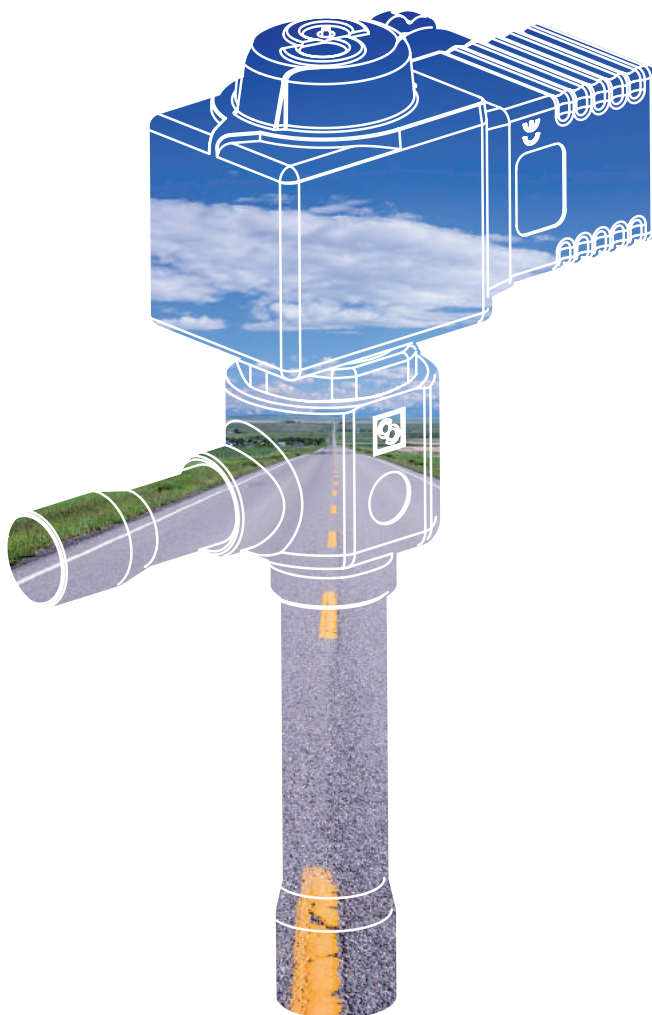

EXP ■ IT

NOT ONLY VALVES ■