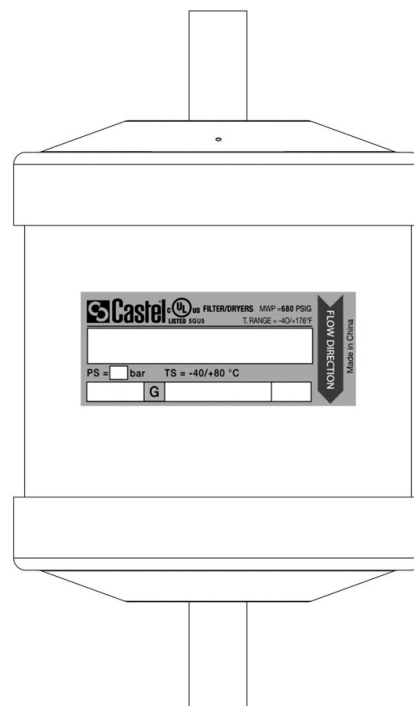

Product Code

DF341/7S

Solid Core Filter Drier

7/8" ODS

PS = 50 bar - 680 PSI

POLYHEDRA

CLASSIC

Product use

HC (R290, R600, R600A, R1270)

Product details

Dibujo img(DF303_2S.jpg)

N° catálogo DF341/7S

Código internacional 417S

Conexiones ODS Ø [in.] 7/8"

Conexiones ODS Ø [mm] -

Cubicación nominal [cm³] 670